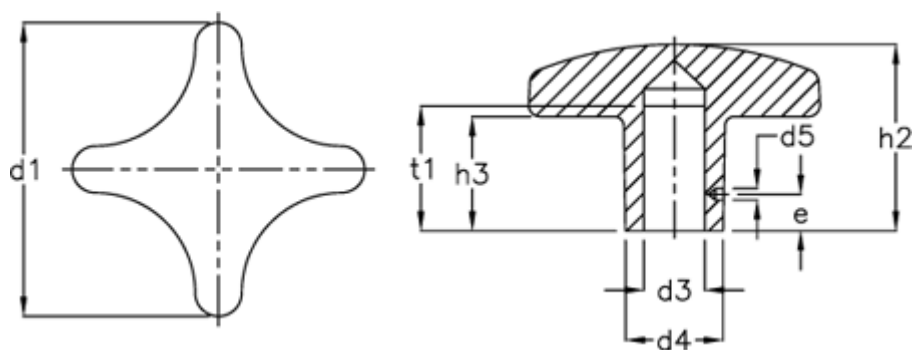

Data Sheet

Article number: 20505220

Description: E+G star knob
DIN 6335-GG-50-B10-C

Measures

$d1$	= 50	$t2 = 16$
$d2$	= B 10	
$d4$	= 18	
$d5$	= 2.8	
e	= 8	
$h2$	= 32	
$h3$	= 20	
$t1$ min.	= 18	